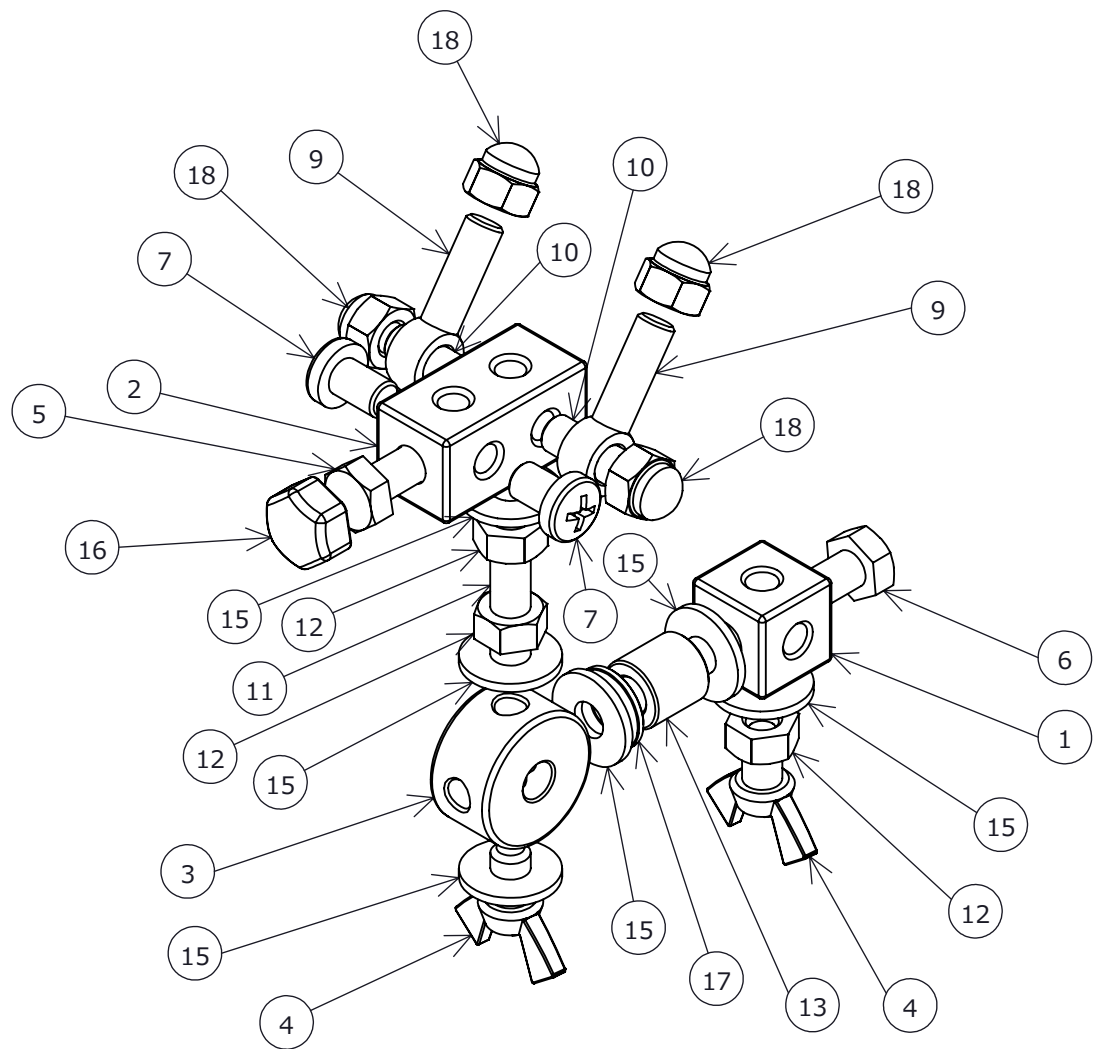

Hashimoto Rashi Co., Ltd.
NEJI BLOCK

番号	部品名	個数
1	角ブロック20	1
2	角ブロック20-40	1
3	丸ナットΦ30-16	1
4	蝶ボルトM8x12	2
5	六角ボルトM8x20	1
6	六角ボルトM8x50	1
7	ナベコネジM8x12	2
9	デンデンボルトM8x30	2
10	寸切ボルトM8x20	2
11	寸切ボルトM8x50	1
12	六角ナットM8	3
13	丸ナット (溶接ボス) M8-15-15	1
15	ゴムワッシャーM8x20x2	6
16	ボルトカバー赤 M8	1
17	平ワッシャーM8x18x1.6	1
18	袋ナットM8	4

NAME

トナカイ 組立図

1

2

3

6