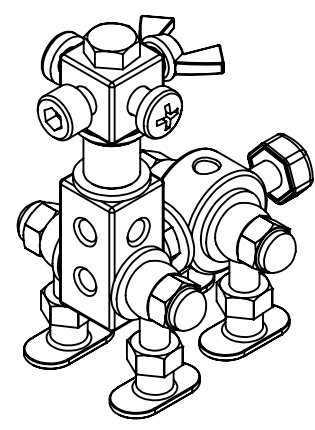

D

番号	部品名	個数
1	角ブロック20	1
2	角ブロック20-40	1
3	丸ナットΦ30-16	1
4	蝶ボルトM8x12	1
5	六角ボルトM8x20	1
6	六角ボルトM8x50	1
7	ナベコネジM8x12	2
8	キャップボルトM8x10	1
9	デンデンボルトM8x30	4
10	寸切ボルトM8x20	3
11	寸切ボルトM8x50	1
12	六角ナットM8	5
13	丸ナット (溶接ボス) M8-15-15	1
14	ウエルディングナット-F M8	4
15	ゴムワッシャー-M8x20x2	8
16	ボルトカバー-白 M8	1
17	平ワッシャー-M8x18x1.6	1
18	袋ナットM8	4