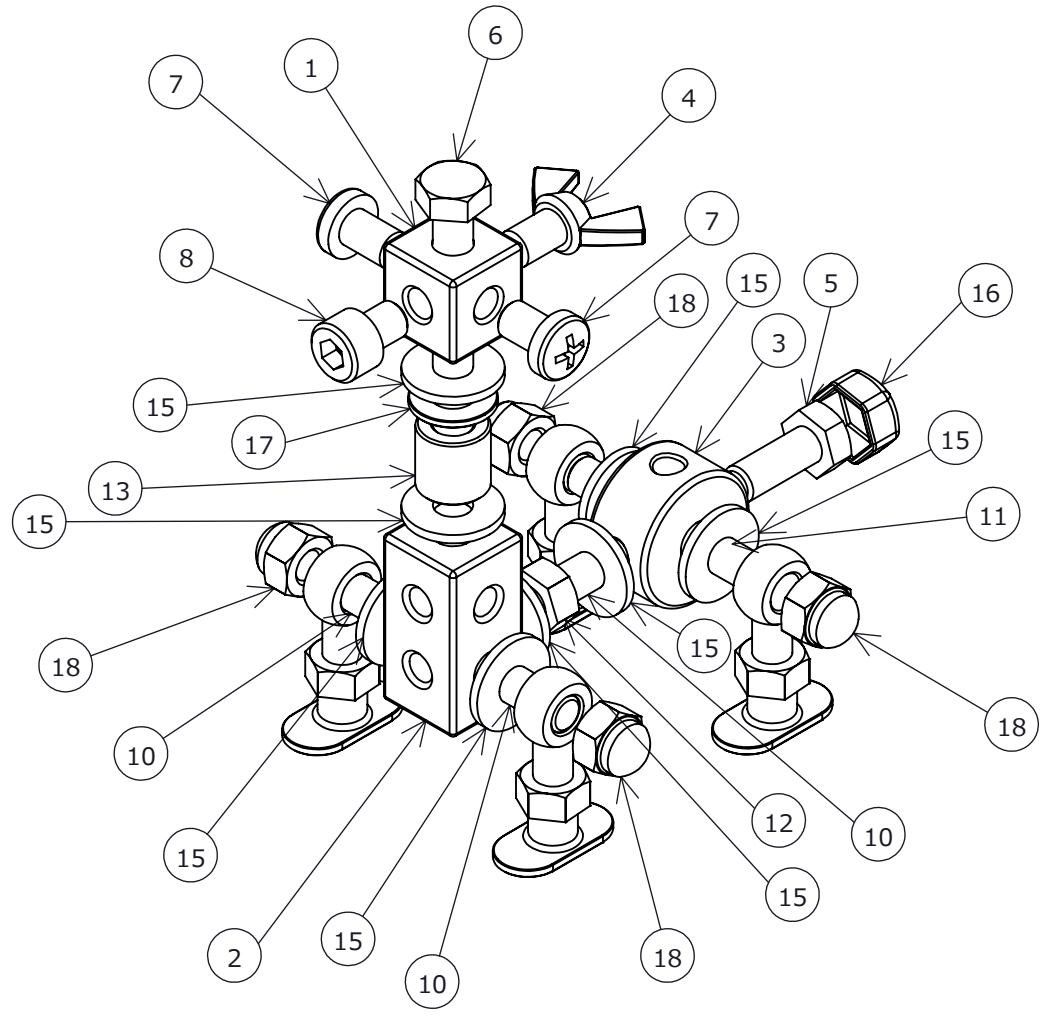

1 2 3 4 5 6

A

A

B

B

C

C

D

D

番号	部品名	個数
1	角ブロック20	1
2	角ブロック20-40	1
3	丸ナットΦ30-16	1
4	蝶ボルトM8x12	1
5	六角ボルトM8x20	1
6	六角ボルトM8x50	1
7	ナベコネジM8x12	2
8	キャップボルトM8x10	1
9	デンデンボルトM8x30	4
10	寸切ボルトM8x20	3
11	寸切ボルトM8x50	1
12	六角ナットM8	5
13	丸ナット (溶接ボス) M8-15-15	1
14	ウエルディングナット-F M8	4
15	ゴムワッシャー-M8x20x2	8
16	ボルトカバー-白 M8	1
17	平ワッシャー-M8x18x1.6	1
18	袋ナットM8	4

NAME  
アルパカ 組立図

1 2 3 4 5 6