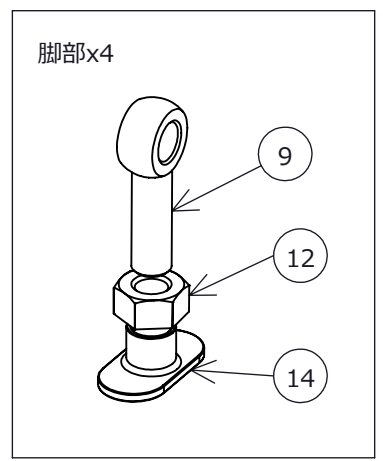

D

番号	部品名	個数
1	角ブロック20	1
2	角ブロック20-40	1
3	丸ナットΦ30-16	1
4	蝶ボルトM8x12	1
5	六角ボルトM8x20	1
6	六角ボルトM8x50	1
7	ナベコネジM8x12	2
8	キャップボルトM8x10	1
9	デンデンボルトM8x30	4
10	寸切ボルトM8x20	3
11	寸切ボルトM8x50	1
12	六角ナットM8	5
13	丸ナット (溶接ボス) M8-15-15	1
14	ウエルディングナット-F M8	4
15	ゴムワッシャー-M8x20x2	8
16	ボルトカバー-白 M8	1
17	平ワッシャー-M8x18x1.6	1
18	袋ナットM8	4