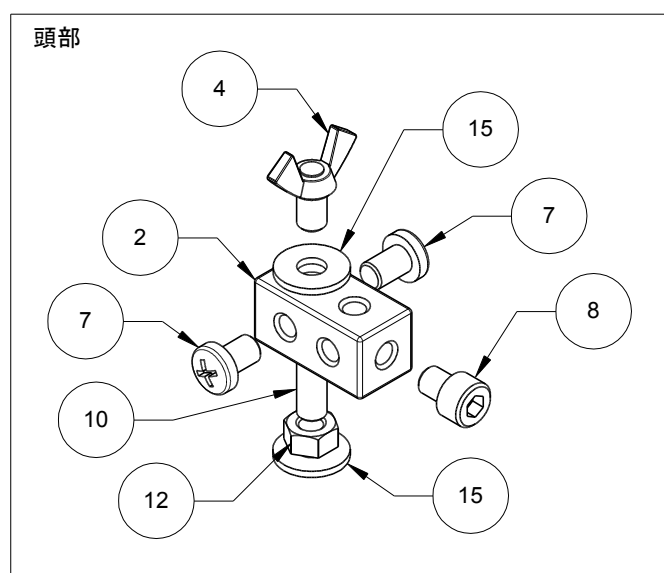

1 2 3 4 5 6

A

B

C

D

A

B

C

D

No.	Part Name
1	角ブロック 20
2	角ブロック 20-40
3	丸ナット φ30-16
4	蝶ボルト M8x12
5	六角ボルト M8x20
6	六角ボルト M8x50
7	ナベコネジ M8x12
8	キャップボルト M8x10
10	寸切ボルト M8x20
12	六角ナット M8
13	丸ナット(溶接ボス) M8-15-15
15	ゴムワッシャー M8x20x2.0
16	ボルトカバー M8

注) 各部品の締め過ぎに注意して、組立ててください。

NAME 花子モデル 組立図

1 2 3 4 5 6