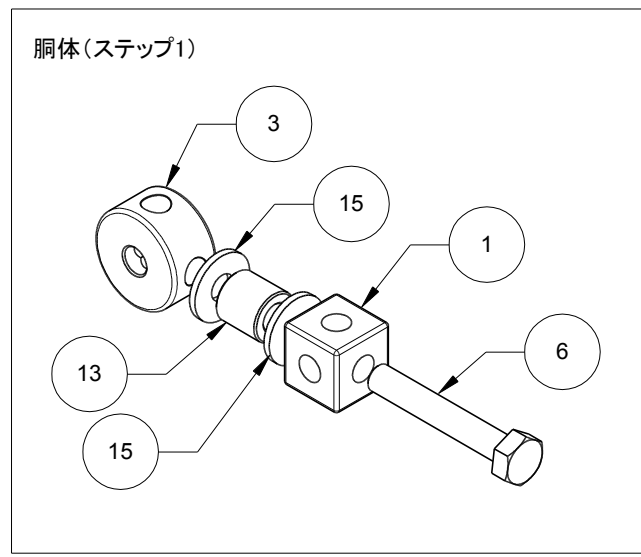

1 2 3 4 5 6

A

B

C

D

A

B

C

D

No.	Part Name
1	角ブロック 20
2	角ブロック 20-40
3	丸ナット φ30-16
4	蝶ボルト M8x12
5	六角ボルト M8x20
6	六角ボルト M8x50
7	ナベコネジ M8x12
8	キャップボルト M8x10
10	寸切ボルト M8x20
12	六角ナット M8
13	丸ナット(溶接ボス) M8-15-15
15	ゴムワッシャー M8x20x2.0
16	ボルトカバー M8

注) 各部品の締め過ぎに注意して、組立ててください。

NAME 花子モデル 組立図

1 2 3 4 5 6