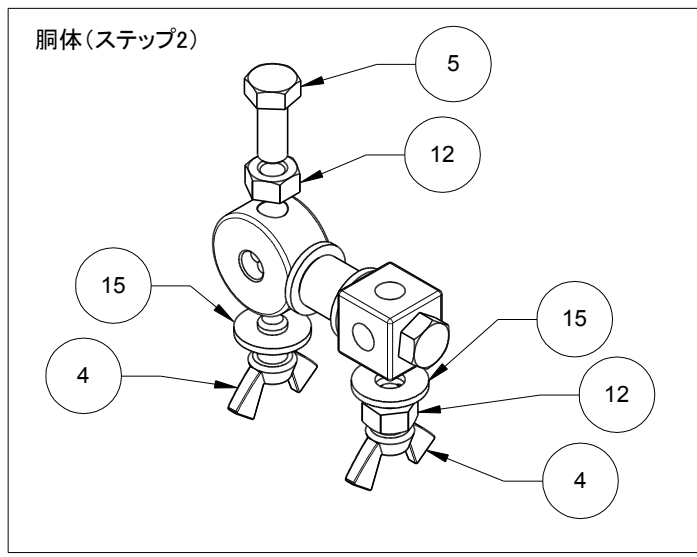

1 2 3 4 5 6

A

B

C

D

A

B

C

D

No.	Part Name
1	角ブロック 20
2	角ブロック 20-40
3	丸ナット φ30-16
4	蝶ボルト M8x12
5	六角ボルト M8x20
6	六角ボルト M8x50
7	ナベコネジ M8x12
8	キャップボルト M8x10
10	寸切ボルト M8x20
12	六角ナット M8
13	丸ナット(溶接ボス) M8-15-15
15	ゴムワッシャー M8x20x2.0
16	ボルトカバー M8

注) 各部品の締め過ぎに注意して、組立ててください。

NAME 花子モデル 組立図

1 2 3 4 5 6