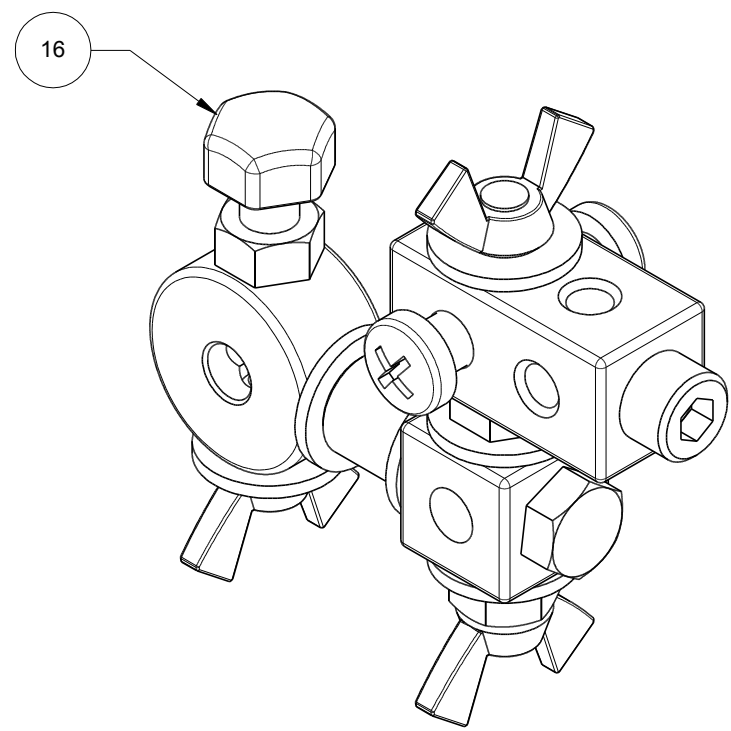

D

No.	Part Name
1	角ブロック 20
2	角ブロック 20-40
3	丸ナット φ30-16
4	蝶ボルト M8x12
5	六角ボルト M8x20
6	六角ボルト M8x50
7	ナベコネジ M8x12
8	キャップボルト M8x10
10	寸切ボルト M8x20
12	六角ナット M8
13	丸ナット(溶接ボス) M8-15-15
15	ゴムワッシャー M8x20x2.0
16	ボルトカバー M8

注) 各部品の締め過ぎに注意して、組立ててください。

NAME 花子モデル 組立図

1 2 3 4 5 6