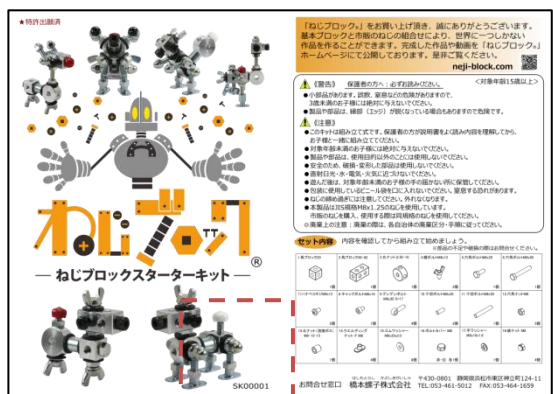

商品に関する大切なお知らせ

「スターターキット」ロット番号の確認方法について

日頃は、弊社「ねじブロック」をご愛用いただきまして、誠にありがとうございます。

ロット番号(SK00000)の確認の際は、「スターターキット」付属のパッケージ表面の記載をご確認ください。製造時期により以下の2通りの場所に記載してあります。

記載パターン1 (表面右側 部品表の下)

記載パターン2 (表面中央 下部)

ご愛用のお客様にはお手数をお掛けしますことを深くお詫び申し上げます。何卒ご理解とご協力をお願い申し上げます。