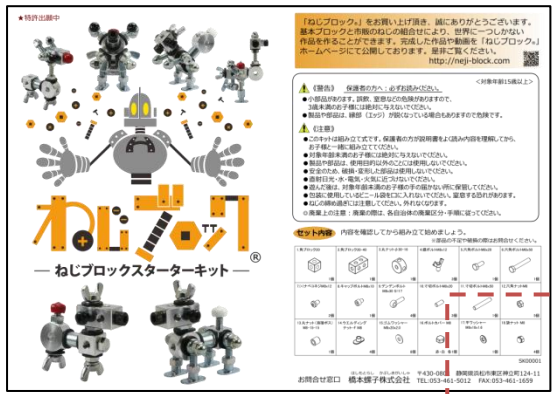

商品に関する大切なお知らせ

「スターターキット」ロット番号の確認方法について

日頃は、弊社「ねじブロック」をご愛用いただきまして、誠にありがとうございます。

ロット番号(SK00000)の確認の際は、「スターターキット」付属のパッケージ表面の記載をご確認ください。製造時期により以下の2通りの場所に記載してあります。

記載パターン1 (表面右側 部品表の下)

記載パターン2 (表面中央 下部)

ご愛用のお客様にはお手数をお掛けしますことを深くお詫び申し上げます。何卒ご理解とご協力をお願い申し上げます。